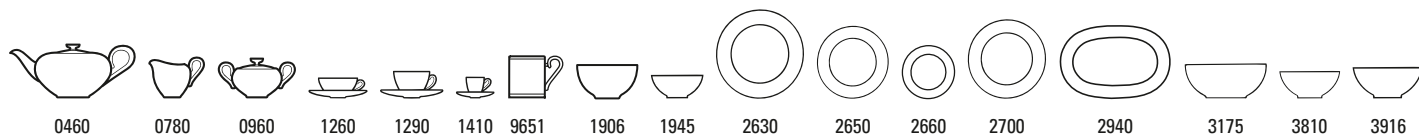

Classic Buffet plate