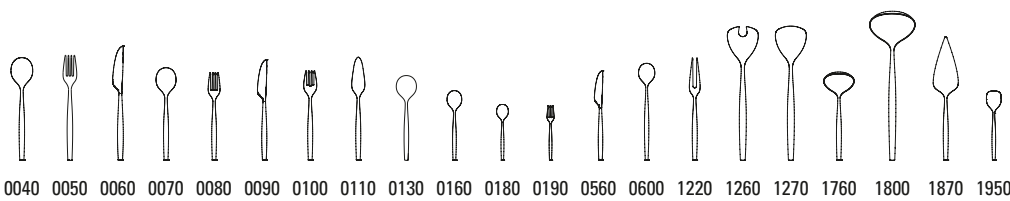

0040 0050 0060 0070 0080 0090 0100 0110 0130 0160 0180 0190 0560 0600 1220 1260 1270 1760 1800 1870 1950